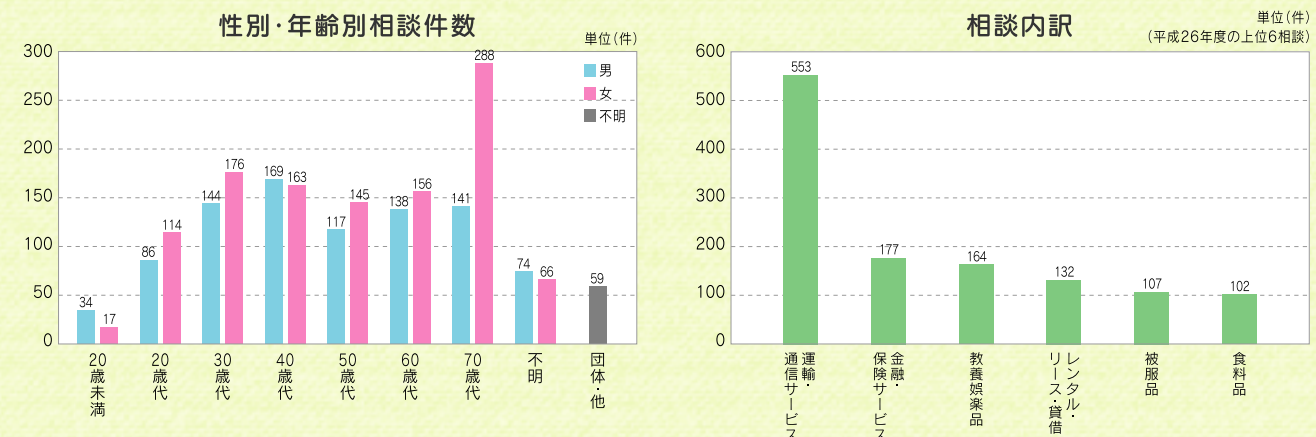

お求めは東京官書普及(株)まで 定価2,200円(本体2,037円+税)

4月17日(金)に宗麟館で行われた『2015版九州経済白書説明会』に参加してきました。“都市再構築と地方創生のデザイン”というテーマでしたので、まさに新しい大分市中心市街地があてはまる内容でした。人口減少・高齢化の中で、いかに魅力的な都市を維持していくか、そこには経済活動だけでなく様々な市民の参画が必要だと思います。

市民の暮らしを満足させるため、NPOが独自の貢献活動を展開できる社会の実現に向けて支援をしていく。それが創生の一步と感じました。(相談員K)

消費生活コーナー

平成26年度の消費生活相談状況をお知らせします

平成26年度1年間の相談件数は2,081件で、25年度の2,197件から116件減少しております。

性別、年齢別に見ると、70歳以上の女性からの相談が最も多くなっています。

また、相談内容で最も多いのは、どの年代においてもパソコンや携帯電話の使用によるアダルトサイト、出会い系サイト、インターネット関連を含む、運輸・通信サービスです。
※相談により1,626件、109,651,849円被害の未然防止や被害回復ができました。