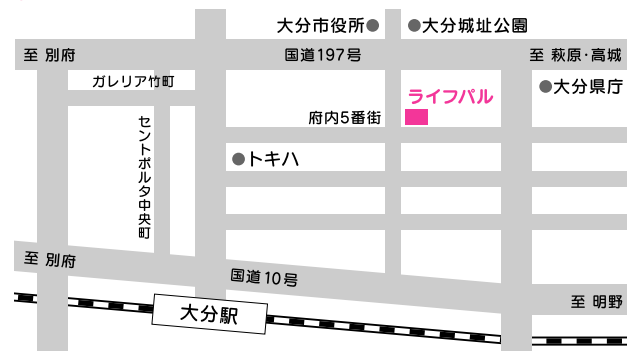

□消費生活相談専用電話 097-534-6145

ライフパルへのアクセス

おもちゃ病院

消費者月間街頭キャンペーン

ライフパルでの特定非営利活動法人リラクセーション桜の講座

平成26年度第2回消費生活セミナー

市民活動コーナー
消費生活コーナー
ライフパルからののお知らせ

市民活動コーナー